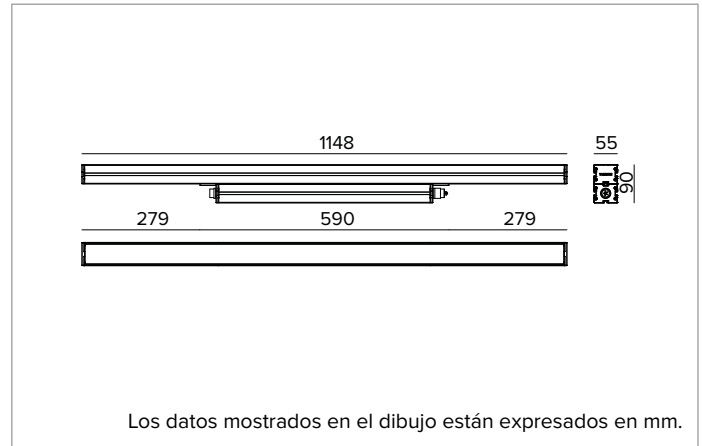

E0534GSL830ELBA | JEDI NOVA 55 Proyector Proyector lineal orientable de LED

	3000K	H(m)	D(m)	Emax(lx)		
	Ra80		11°			
	Fixture Power	70W	1	0.19	94598	
	Source Flux	9096lm	2	0.39	23650	
	Fixture Flux	5467lm	3	0.58	10511	
	Efficacy	78lm/W	4	0.78	5912	
TS2091	Imax=10400cd/klm	Imax	94598cd	5	0.97	3784